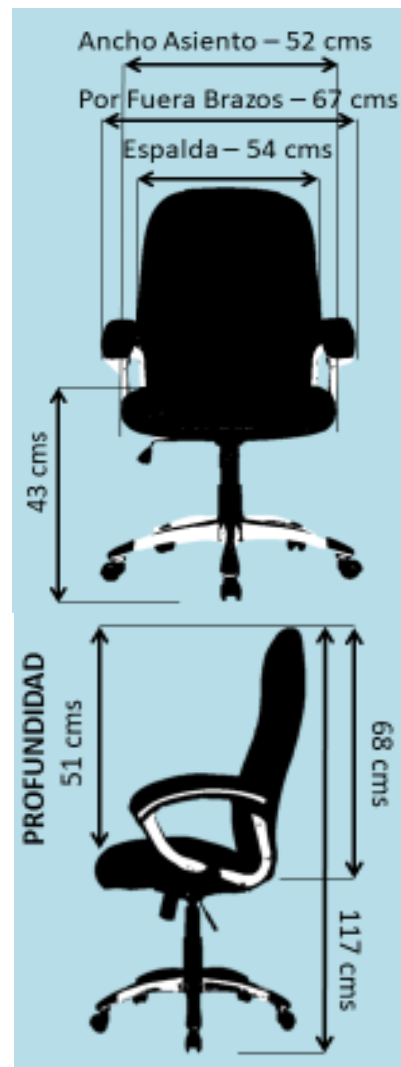

ESTOCOLMO Alta / LINEA PRESIDENCIAL

VISTA FRONTAL

VISTA POSTERIOR

VISTA LATERAL

CARACTERÍSTICAS

ESPALDA

Silla ejecutiva ergonomica espalda con bastidor interno en madera acolchada con espuma de alta densidad tapizada en cuero sintético de excelente calidad.

ESTRUCTURA

Conjunto giratorio que permite bloquear la silla en una posición fija para que no se recueste y perilla para que tensione o distensione a satisfacción del usuario.

ASIENTO

Asiento interno en madera tapizada en cuero sintético acolchado con espuma de alta densidad. Graduación en altura mediante palanca que activa el cilindro neumático con cubierta en polipropileno.

BRAZO

Brazos en polipropileno color gris tapizados en cuero sintético.

BASE

Base en nylon color gris con fibra de vidrio al 30% con diseño.

MEDIDAS

GARANTÍA De 3 años por defecto de fabricación
ENTREGA INMEDIATA